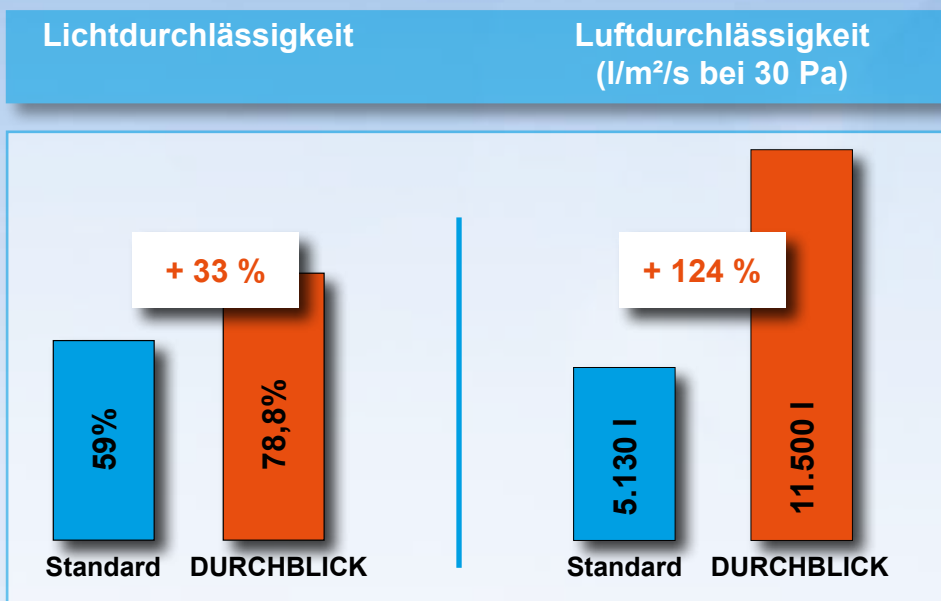

DURCHBLICK-GEWEBE

Ein klarer Unterschied auf einem Blick

Das trittec DURCHBLICK-Gewebe bietet einen klaren und freien Blick nach draußen. Die Kombination aus Material, Funktion und Beschaffenheit bildet ein wesentliches Qualitätsmerkmal.

Das DURCHBLICK-Gewebe besteht aus einem ultrafeinen und reißfesten Hightech-Faden, der einen erhöhten Licht- und Luftdurchfluss zulässt. Der Unterschied zu einem herkömmlichen Gewebe ist deutlich zu spüren. Selbst von außen ist es kaum wahrnehmbar. Die Steigerung des Wohnkomforts ist erheblich.

- klarer Durchblick
- höherer Lichteinfall
- mehr Luftdurchfluss
- hohe Reißfestigkeit
- hohe Formelastizität

Technische Daten im Überblick

	trittec Standard	trittec DURCHBLICK-Gewebe	Diff. in %
Material	Fiberglas	Polyethylenterephthalat	
Maschenbreite in mm	1,40	1,10	
Maschenhöhe in mm	1,20	1,10	
Fadenstärke in mm	0,37	0,15	
Lichtdurchlässigkeit	59 %	78,8 %	33 %
Luftdurchlässigkeit* (l/m²/s bei 30 Pa)	5.130**	11.500**	124 %

* nach EN ISO 9237; **Durchschnittswerte +/- 5% Abweichungen möglich.

5 Jahre

Garantie auf Witterungsbeständigkeit

trittec[®]
INSEKTENSCHUTZ-SYSTEME